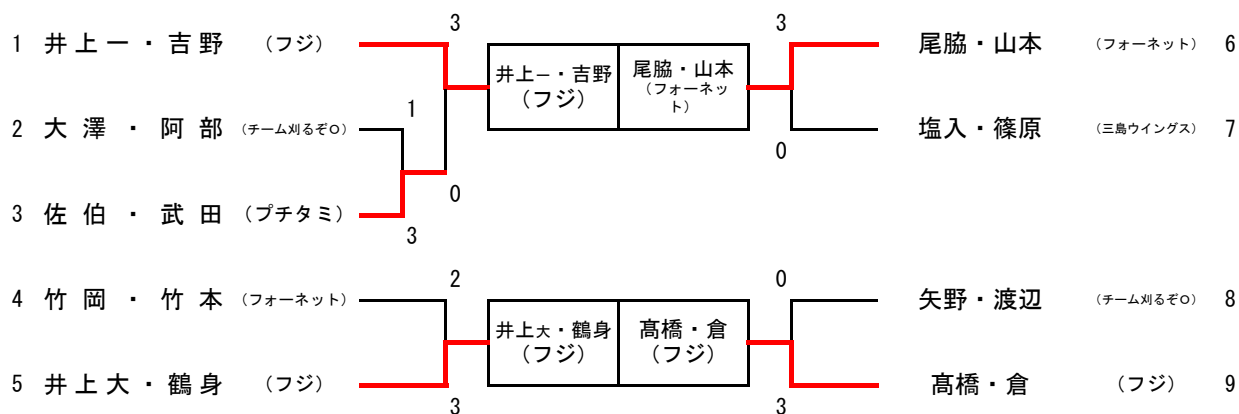

1位 高橋拓己(フジ)、2位 吉野彪功(フジ)、3位 塩入拓磨(三島ウイングス)、4位 尾脇秀斗(フォーネット)が第56回全日本社会人卓球選手権大会の出場権を獲得

英田理志(愛媛県競技力向上対策本部)は推薦で出場

女子シングルス（４）

[決勝リーグ]

５～７コート

		1 村上 宝	2 安藤 茜	3 塩見紗希	4 河渕雅友	5 高東沙奈	6 吉田優海	7 松岡優香	勝敗	試合得点	順位
1	村上 宝 愛媛銀行	/	○ 3-0	× 0-3	○ 3-2	× 2-3	× 2-3	○ 3-2	3 - 3	9	5
2	安藤 茜 Pong! 柑	× 0-3	/	× 0-3	× 0-3	× 0-3	× 0-3	× 0-3	0 - 6	6	7
3	塩見 紗希 愛媛銀行	○ 3-0	○ 3-0	/	○ 3-1	○ 3-2	× 2-3	○ 3-1	5 - 1	11	2
4	河渕 雅友 愛媛銀行	× 2-3	○ 3-0	× 1-3	/	× 0-3	× 0-3	× 0-3	1 - 5	7	6
5	高東 沙奈 愛媛銀行	○ 3-2	○ 3-0	× 2-3	○ 3-0	/	× 1-3	× 1-3	3 - 3	9	4
6	吉田 優海 愛媛銀行	○ 3-2	○ 3-0	○ 3-2	○ 3-0	○ 3-1	/	× 2-3	5 - 1	11	1
7	松岡 優香 愛媛銀行	× 2-3	○ 3-0	× 1-3	○ 3-0	○ 3-1	○ 3-2	/	4 - 2	10	3

1位 吉田優海(愛媛銀行)、2位 塩見紗希(愛媛銀行)、3位 松岡優香(愛媛銀行)、4位 高東紗奈(愛媛銀行) が第56回全日本社会人卓球選手権大会の出場権を獲得

南波侑里香（トップおとめピンポンズ名古屋）は推薦で出場

男子ダブルス（２）

[予選トーナメント]

[決勝リーグ]

	選手名	所属	井上一・吉野	井上大・鶴身	尾脇・山本	高橋・倉	勝敗	試合得点	順位
1	井上一・吉野	フジ		○ 3-0	× 2-3	○ 3-2	2-1	5	2
2	尾脇・山本	フォーネット	× 0-3		× 0-3	× 0-3	0-3	3	4
3	高橋・倉	フジ	○ 3-2	○ 3-0		○ 3-1	3-0	6	1
4	井上大・鶴身	フジ	× 2-3	○ 3-0	× 1-3		1-2	4	3