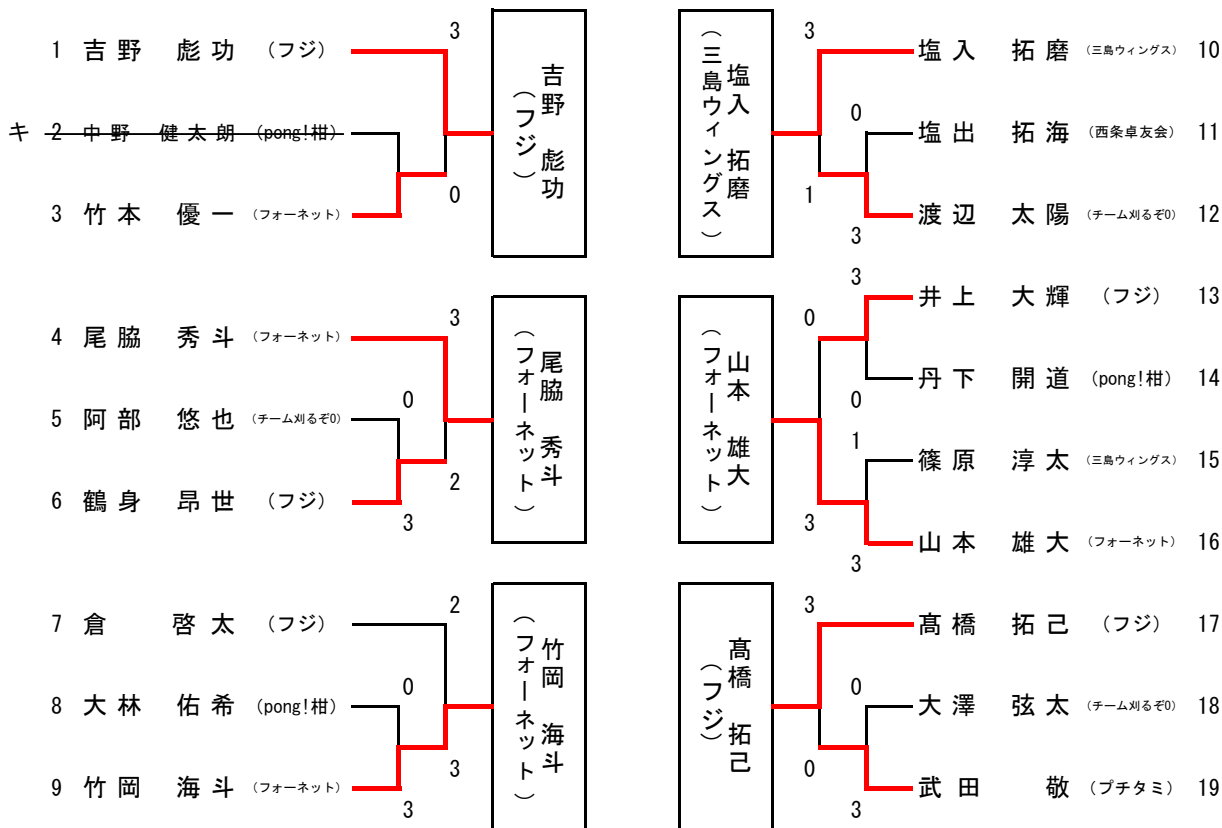

第56回全日本社会人卓球選手権大会

愛媛県予選会

[大会結果]

期 日 令和4年5月3日（火）

会 場 愛媛県総合運動公園体育館

主 催 一般社団法人愛媛県卓球協会

男子シングルス（４）

[予選トーナメント]

[決勝リーグ]

選手名	所属	高橋	山本	尾脇	塩入	竹岡	吉野	勝敗	試合得点	順位
1 高橋 拓己	(フジ)	○	○	○	○	○	○	5 - 0	10	1
2 山本 雄大	(フォーネット)	×	○	×	×	○	×	1 - 4	6	5
3 尾脇 秀斗	(フォーネット)	×	○	○	×	○	×	2 - 3	7	4
4 塩入 拓磨	(三島ウイングス)	×	○	○	×	○	×	3 - 2	8	3
5 竹岡 海斗	(フォーネット)	×	×	×	×	×	×	0 - 5	5	6
6 吉野 彪功	(フジ)	×	○	○	○	○	○	4 - 1	9	2