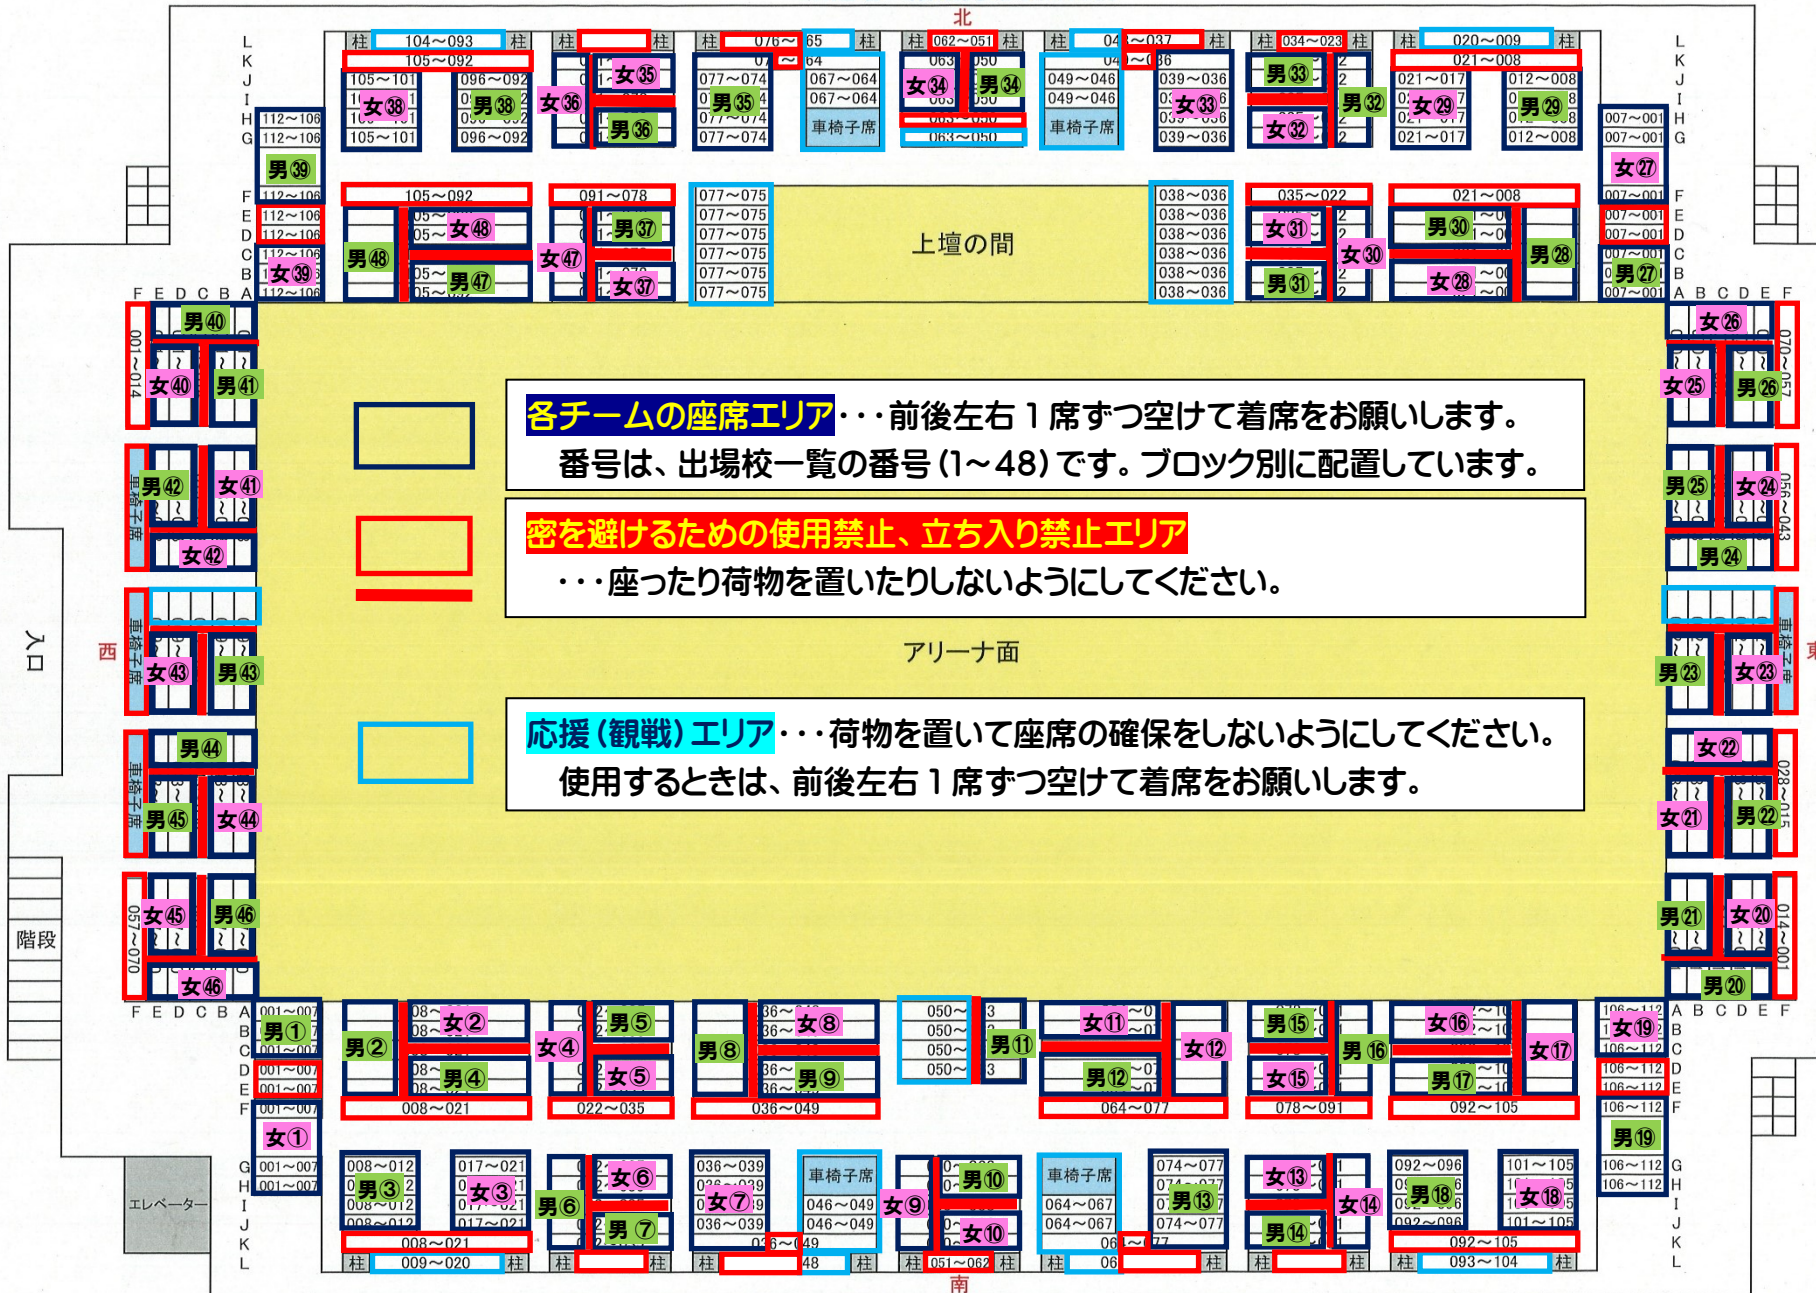

2階観覧席 参加チーム座席割り振り

主道場二階観覧席(2,896席)

" G ² \ p Û4E α #+ ± / M0t

1				
2				
3				
4				
5				
6				
7				
8				
9				
10				
11				
12				
13				
14				
15				
16				
17				
18				
19				
20				
21				
22				
23				
24				
25				
26				
27				
28				
29				
30				
31				
32				
33				
34				
35				
36				
37				
38				
39				
40				
41				
42				
43				
44				
45				
46				
47				
48				