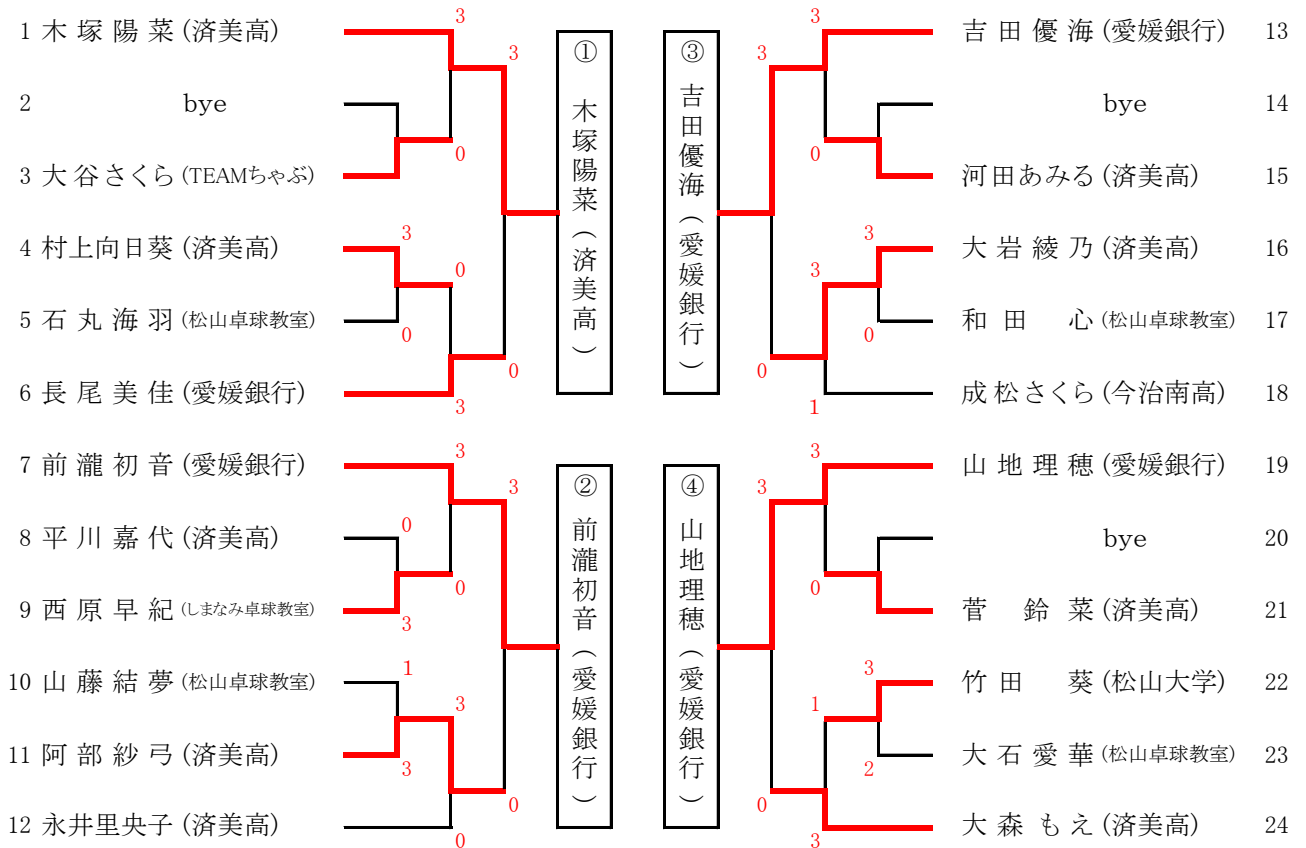

男子シングルス 全日本選手権出場権:推薦の井上一輝(フジ)及び決勝リーグ上位2人

[予選トーナメント]

[決勝リーグ]

	①高橋拓己	②英田理志	③増本時祥	④吉野彪功	勝敗	勝点	順位
① 高橋拓己 (フジ)	-	0-3	3 $\begin{pmatrix} 11-9 \\ 11-6 \\ 11-4 \end{pmatrix}$ 0	2-3	1-2	4	3
② 英田理志 (県競技力向上対策本部)	3 $\begin{pmatrix} 11-5 \\ 11-9 \\ 11-3 \end{pmatrix}$ 0	-	3 $\begin{pmatrix} 7-11 \\ 11-5 \\ 11-7 \\ 11-4 \end{pmatrix}$ 1	3 $\begin{pmatrix} 11-6 \\ 11-4 \\ 11-9 \end{pmatrix}$ 0	3-0	6	1
③ 増本時祥 (朝日大学)	0-3	1-3	-	0-3	0-3	3	4
④ 吉野彪功 (フジ)	3 $\begin{pmatrix} 11-7 \\ 8-11 \\ 11-5 \\ 8-11 \\ 11-5 \end{pmatrix}$ 2		3 $\begin{pmatrix} 11-8 \\ 11-8 \\ 11-8 \end{pmatrix}$ 0	-	2-1	5	2

●井上一輝(推薦:フジ)、愛田理志(愛媛県競技力向上対策本部)、吉野彪功(フジ)が全日本選手権大会への出場権を獲得

女子シングルス 全日本選手権出場権:推薦の池上玲子(愛媛銀行)及び決勝リーグ上位2人

[予選トーナメント]

[決勝リーグ]

	①木塚陽菜	②前瀧初音	③吉田優海	④山地理穂	勝敗	勝点	順位
① 木塚 陽菜 (済美高)	-	2-3	3 $\begin{pmatrix} 5-11 \\ 12-10 \\ 11-9 \\ 14-12 \end{pmatrix}$ 1	3 $\begin{pmatrix} 11-4 \\ 11-8 \\ 11-8 \end{pmatrix}$ 0	2-1	5	2 (5/4)
② 前瀧 初音 (愛媛銀行)	3 $\begin{pmatrix} 11-7 \\ 2-11 \\ 9-11 \\ 11-5 \\ 11-8 \end{pmatrix}$ 2	-	0-3	3 $\begin{pmatrix} 11-3 \\ 11-7 \\ 11-7 \end{pmatrix}$ 0	2-1	5	3 (3/5)
③ 吉田 優海 (愛媛銀行)	1-3	3 $\begin{pmatrix} 11-9 \\ 11-1 \\ 11-8 \end{pmatrix}$ 0	-	3 $\begin{pmatrix} 11-6 \\ 11-8 \\ 11-8 \end{pmatrix}$ 0	2-1	5	1 (4/3)
④ 山地 理穂 (愛媛銀行)	0-3	0-3	0-3	-	0-3	3	4