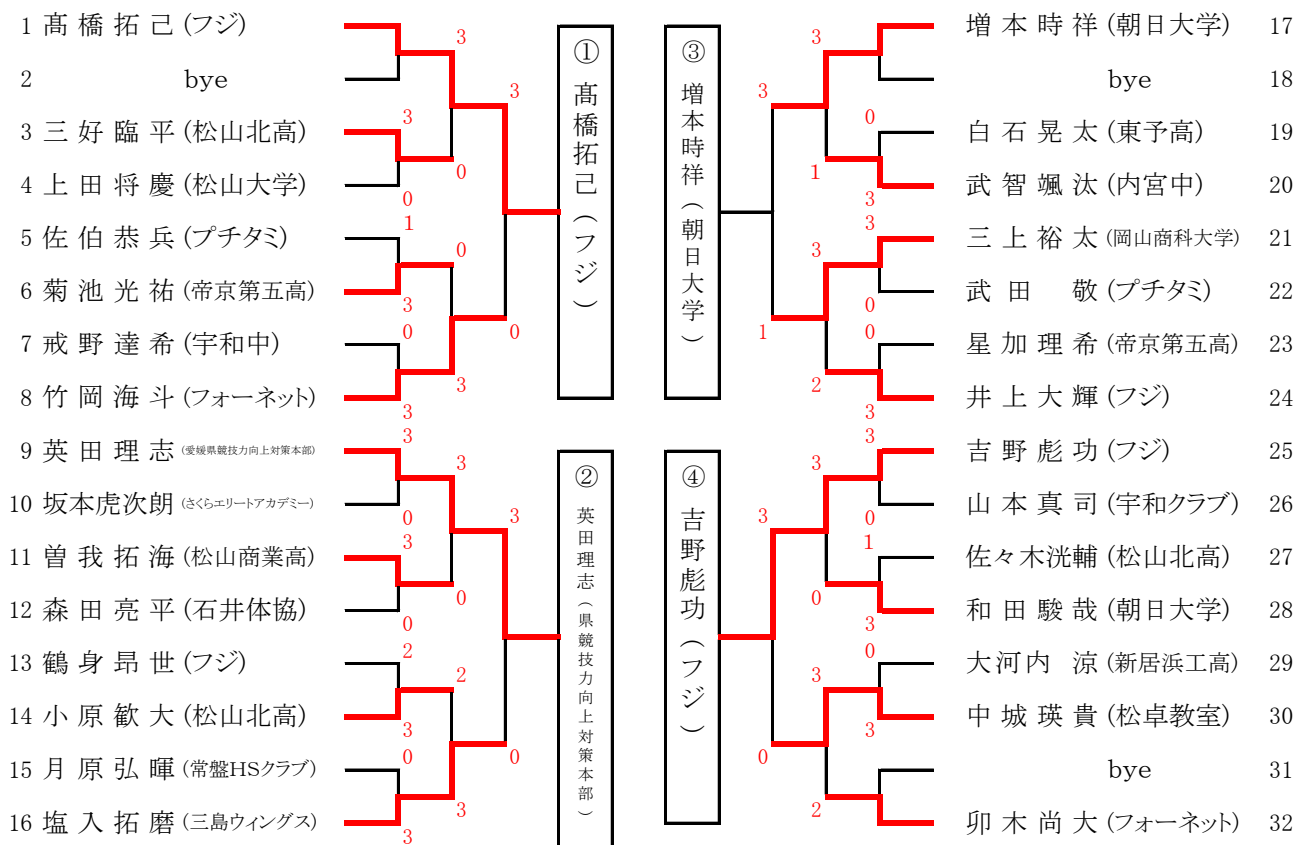

男子シングルス 全日本選手権出場権:推薦の井上一輝(フジ)及び決勝リーグ上位2人

[予選トーナメント]

[決勝リーグ]

	①高橋拓己	②英田理志	③増本時祥	④吉野彪功	勝敗	勝点	順位
① 高橋拓己 (フジ)	-	0-3	3 $\begin{pmatrix} 11-9 \\ 11-6 \\ 11-4 \end{pmatrix}$ 0	2-3	1-2	4	3
② 英田理志 (県競技力向上対策本部)	3 $\begin{pmatrix} 11-5 \\ 11-9 \\ 11-3 \end{pmatrix}$ 0	-	3 $\begin{pmatrix} 7-11 \\ 11-5 \\ 11-7 \\ 11-4 \end{pmatrix}$ 1	3 $\begin{pmatrix} 11-6 \\ 11-4 \\ 11-9 \end{pmatrix}$ 0	3-0	6	1
③ 増本時祥 (朝日大学)	0-3	1-3	-	0-3	0-3	3	4
④ 吉野彪功 (フジ)	3 $\begin{pmatrix} 11-7 \\ 8-11 \\ 11-5 \\ 8-11 \\ 11-5 \end{pmatrix}$ 2		3 $\begin{pmatrix} 11-8 \\ 11-8 \\ 11-8 \end{pmatrix}$ 0	-	2-1	5	2

●井上一輝(推薦:フジ)、愛田理志(愛媛県競技力向上対策本部)、吉野彪功(フジ)が全日本選手権大会への出場権を獲得

女子シングルス 全日本選手権出場権:推薦の池上玲子(愛媛銀行)及び決勝リーグ上位2人

[予選トーナメント]

[決勝リーグ]

	①木塚陽菜	②前瀧初音	③吉田優海	④山地理穂	勝敗	勝点	順位
① 木塚 陽菜 (済美高)	-	2-3	3 $\begin{pmatrix} 5-11 \\ 12-10 \\ 11-9 \\ 14-12 \end{pmatrix}$ 1	3 $\begin{pmatrix} 11-4 \\ 11-8 \\ 11-8 \end{pmatrix}$ 0	2-1	5	2 (5/4)
② 前瀧 初音 (愛媛銀行)	3 $\begin{pmatrix} 11-7 \\ 2-11 \\ 9-11 \\ 11-5 \\ 11-8 \end{pmatrix}$ 2	-	0-3	3 $\begin{pmatrix} 11-3 \\ 11-7 \\ 11-7 \end{pmatrix}$ 0	2-1	5	3 (3/5)
③ 吉田 優海 (愛媛銀行)	1-3	3 $\begin{pmatrix} 11-9 \\ 11-1 \\ 11-8 \end{pmatrix}$ 0	-	3 $\begin{pmatrix} 11-6 \\ 11-8 \\ 11-8 \end{pmatrix}$ 0	2-1	5	1 (4/3)
④ 山地 理穂 (愛媛銀行)	0-3	0-3	0-3	-	0-3	3	4