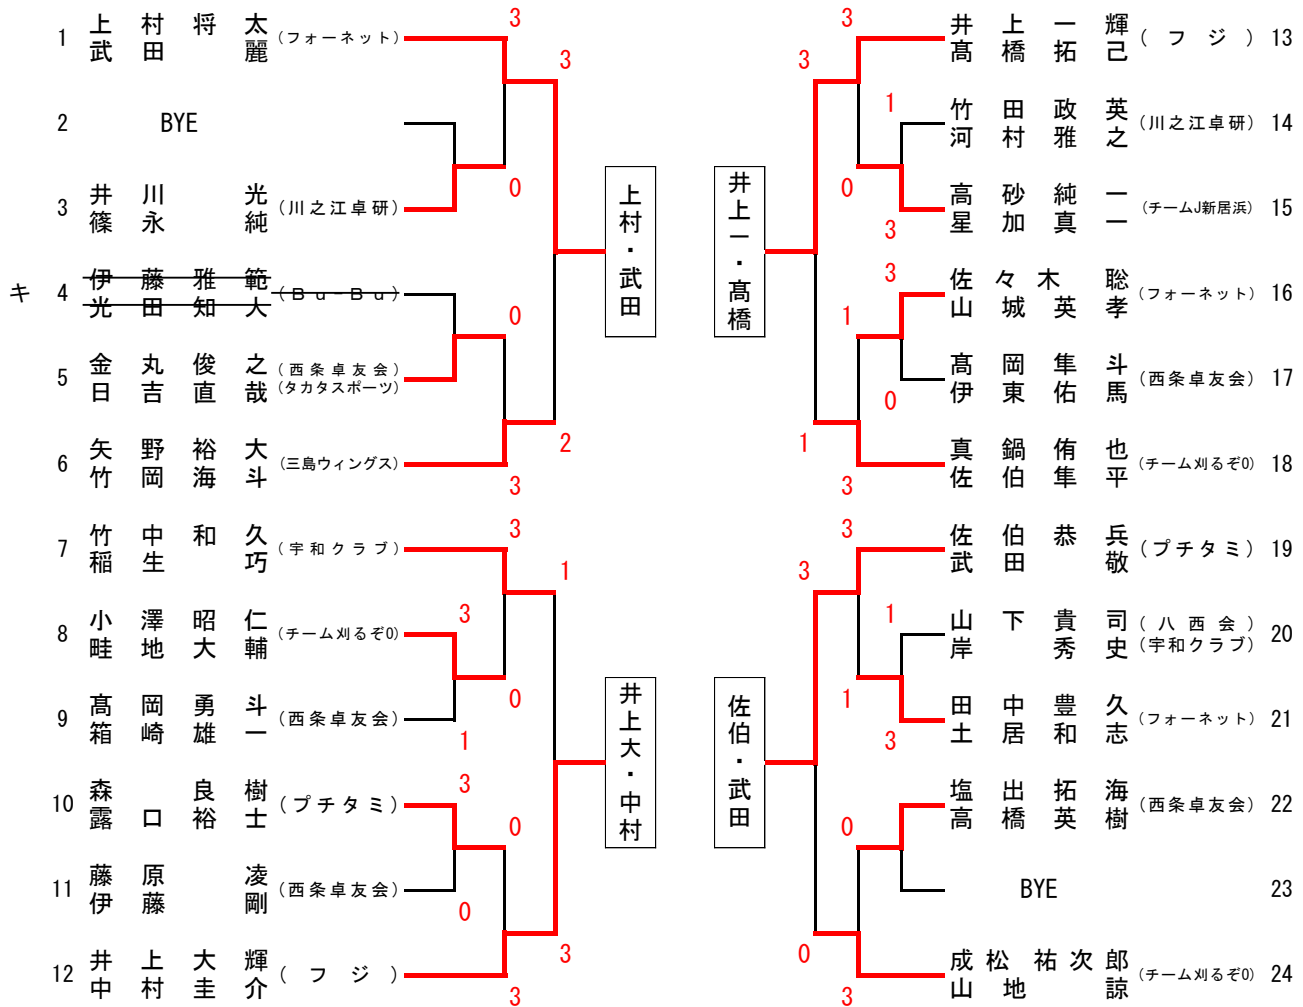

男子シングルス（4）

決勝

3位決定戦

1位 高橋拓己（フジ）、2位 英田理志（愛媛県競技力向上対策本部）、3位 中村圭介（フジ）、4位 井上一輝（フジ）が全日本社会人選手権大会に出場

女子シングルス（４）

決勝リーグ

	前瀧 初音	長尾 美佳	久松 亜由実	山地理穂	吉田 優海	藤原 悠羽	勝敗	勝点	順位
1 前瀧 初音（愛媛銀行）		○ 3-1	○ 3-0	○ 3-0	○ 3-0	○ 3-0	5-0	10	1
2 長尾 美佳（愛媛銀行）	× 1-3		○ 3-2	○ 3-0	× 0-3	○ 3-0	3-2	8	3
3 久松 亜由実（愛媛銀行）	× 0-3	× 2-3		○ 3-0	× 2-3	○ 3-0	2-3	7	4
4 山地理穂（愛媛銀行）	× 0-3	× 0-3	× 0-3		○ 3-2	○ 3-0	2-3	7	5
5 吉田 優海（愛媛銀行）	× 0-3	○ 3-0	○ 3-2	× 2-3		○ 3-0	3-2	8	2
6 藤原 悠羽（内子卓球協会）	× 0-3	× 0-3	× 0-3	× 0-3	× 0-3		0-5	5	6

※池上玲子（愛媛銀行）は推薦で出場

1位 前瀧初音（愛媛銀行）、2位 吉田優海（同）、3位 長尾美佳（同）、4位 久松亜由実（同）が全日本社会人選手権大会に出場

男子ダブルス（２）

【決勝リーグ】

	井上 中村	佐伯 武田	上村 武田	井上 高橋	勝敗	勝点	順位
1 井上 中大圭 輝介 (フジ)	○	○	×	×	1-2	4	3
2 佐伯 武田 恭兵 (プチャタミ)	×	○	×	×	0-3	3	4
3 上村 武田 将太 (フォーネット)	○	○	○	×	2-1	5	2
4 井上 高橋 一輝 (フジ)	○	○	○	○	3-0	6	1

1位 井上一輝・高橋拓己（フジ）、2位 上村将太・武田 麗（フォーネット）が全日本社会人選手権大会に出場

女子ダブルス（２）

【予選トーナメント】

【決勝リーグ】

	久松 池上	長尾 山地	前瀧 吉田	中村 片上	勝敗	勝点	順位
1 久松 亜由実 (愛媛銀行) 池上 玲子	/	○ 3-0	× 0-3	○ 3-0	2-1	5	2
2 長尾 美佳 (愛媛銀行) 山地 佳穂	× 0-3	/	× 1-3	○ 3-0	1-2	4	3
3 前瀧 初音 (愛媛銀行) 吉田 優海	○ 3-0	○ 3-1	/	○ 3-0	3-0	6	1
4 中村 朗江 (フォーネット) 片上 知代	× 0-3	× 0-3	× 0-3	/	0-3	3	4