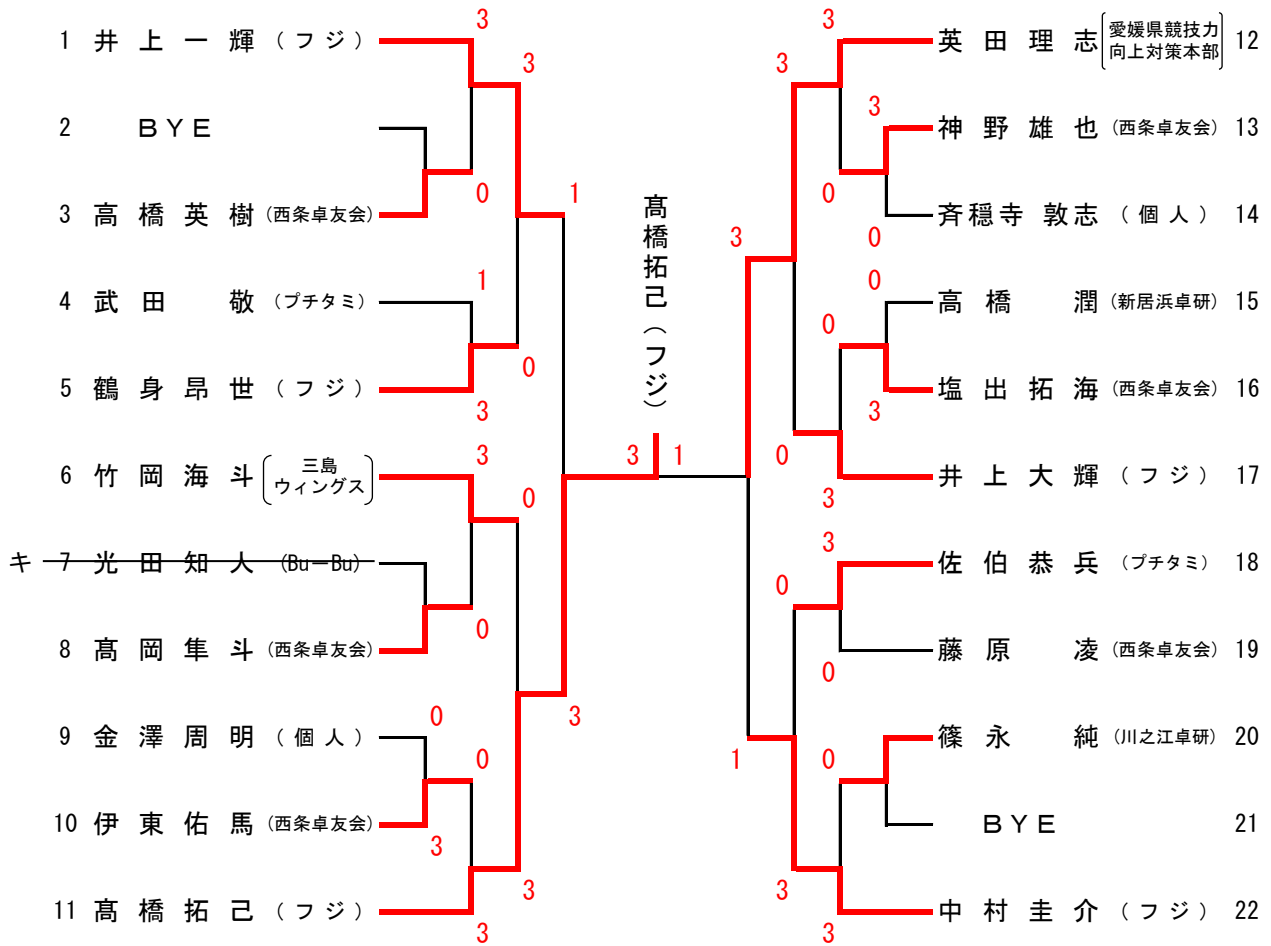

男子シングルス（4）

決勝

3位決定戦

1位 高橋拓己（フジ）、2位 英田理志（愛媛県競技力向上対策本部）、3位 中村圭介（フジ）、4位 井上一輝（フジ）が全日本社会人選手権大会に出場

女子シングルス（４）

決勝リーグ

	前瀧 初音	長尾 美佳	久松 亜由実	山地理穂	吉田 優海	藤原 悠羽	勝敗	勝点	順位
1 前瀧 初音（愛媛銀行）		○ 3-1	○ 3-0	○ 3-0	○ 3-0	○ 3-0	5-0	10	1
2 長尾 美佳（愛媛銀行）	× 1-3		○ 3-2	○ 3-0	× 0-3	○ 3-0	3-2	8	3
3 久松 亜由実（愛媛銀行）	× 0-3	× 2-3		○ 3-0	× 2-3	○ 3-0	2-3	7	4
4 山地理穂（愛媛銀行）	× 0-3	× 0-3	× 0-3		○ 3-2	○ 3-0	2-3	7	5
5 吉田 優海（愛媛銀行）	× 0-3	○ 3-0	○ 3-2	× 2-3		○ 3-0	3-2	8	2
6 藤原 悠羽（内子卓球協会）	× 0-3	× 0-3	× 0-3	× 0-3	× 0-3		0-5	5	6

※池上玲子（愛媛銀行）は推薦で出場

1位 前瀧初音（愛媛銀行）、2位 吉田優海（同）、3位 長尾美佳（同）、4位 久松亜由実（同）が全日本社会人選手権大会に出場

男子ダブルス（２）

【決勝リーグ】

	井上 中村	佐伯 武田	上村 武田	井上 高橋	勝敗	勝点	順位
1 井上 中大圭 輝介 (フジ)	○	○	×	×	1-2	4	3
2 佐伯 武田 恭兵 (プチャタミ)	×	○	×	×	0-3	3	4
3 上村 武田 将太 (フォーネット)	○	○	○	×	2-1	5	2
4 井上 高橋 一輝 (フジ)	○	○	○	○	3-0	6	1