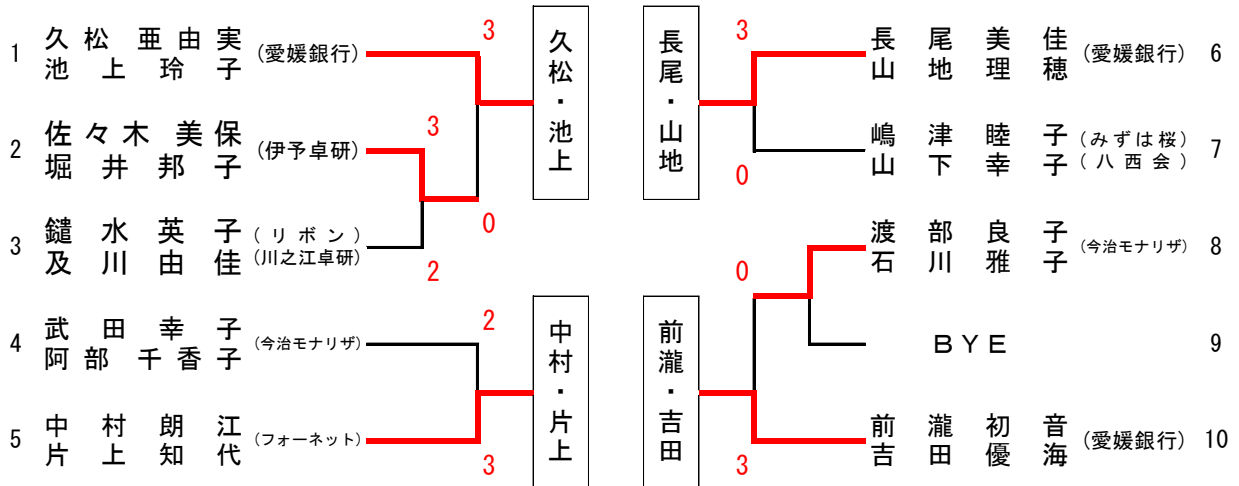

女子ダブルス（２）

【予選トーナメント】

【決勝リーグ】

	久松 池上	長尾 山地	前瀧 吉田	中村 片上	勝敗	勝点	順位
1 久松 亜由実 (愛媛銀行) 池上 玲子	/	○ 3-0	× 0-3	○ 3-0	2-1	5	2
2 長尾 美佳 (愛媛銀行) 山地 佳穂	× 0-3	/	× 1-3	○ 3-0	1-2	4	3
3 前瀧 初音 (愛媛銀行) 吉田 優海	○ 3-0	○ 3-1	/	○ 3-0	3-0	6	1
4 中村 朗江 (フォーネット) 片上 知代	× 0-3	× 0-3	× 0-3	/	0-3	3	4

1位 前瀧初音・吉田優海（フジ）、2位 久松亜由実・池上玲子（同）が全日本社会人選手権大会に出場