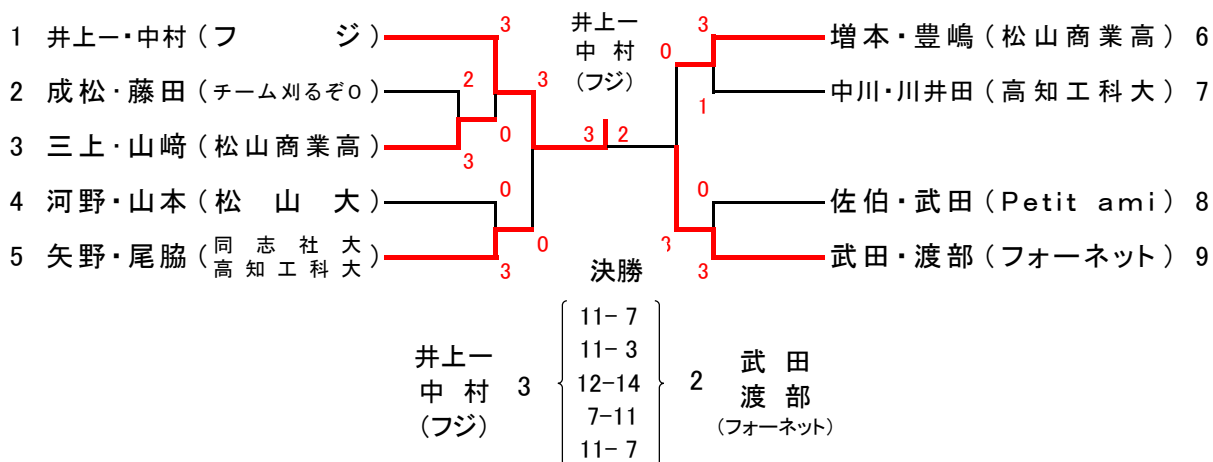

※推薦の中村圭介(フジ)と1~3位の井上一輝(フジ)・井上大輝(フジ)・増本時祥(松山商業高校)が全日本選手権大会に出場

平成30年度全日本卓球選手権大会(一般の部)愛媛県予選

平成30年9月9日(日)

松山市総合コミュニティセンター体育館(サブアリーナ)

【女子シングルス】

	選手名 (所属)	長尾	鳥居	松田	木塚	久松	山地	勝敗	勝点	順位
1	長尾 (愛媛銀行)		×	×	○	○	○	3勝2敗	8	2
2	鳥居 (愛媛銀行)	○		○	×	○	○	4勝1敗	9	1
3	松田 (日本大)	○	×		×	×	×	1勝4敗	6	5
4	木塚 (済美高)	×	○	○		○	×	3勝2敗	8	4
5	久松 (愛媛銀行)	×	×	○	×		×	1勝4敗	5	6
6	山地 (愛媛銀行)	×	×	○	○	○		3勝2敗	8	3

※推薦の池上玲子(愛媛銀行)・前瀧初音(愛媛銀行)及び1~3位の鳥居夕華(愛媛銀行)・長尾美佳(愛媛銀行)・山地理穂(愛媛銀行)が全日本選手権大会に出場

平成30年度全日本卓球選手権大会(一般の部)愛媛県予選

平成30年9月8日(土)

松山市総合コミュニティーセンター体育館(サブアリーナ)

【男子ダブルス】

※1位の井上一輝・中村圭介(フジ)が全日本選手権大会に出場

【女子ダブルス】

※推薦の長尾美佳・前瀧初音(愛媛銀行)と1位の久松亜由実・池上玲子(愛媛銀行)が全日本選手権大会に出場