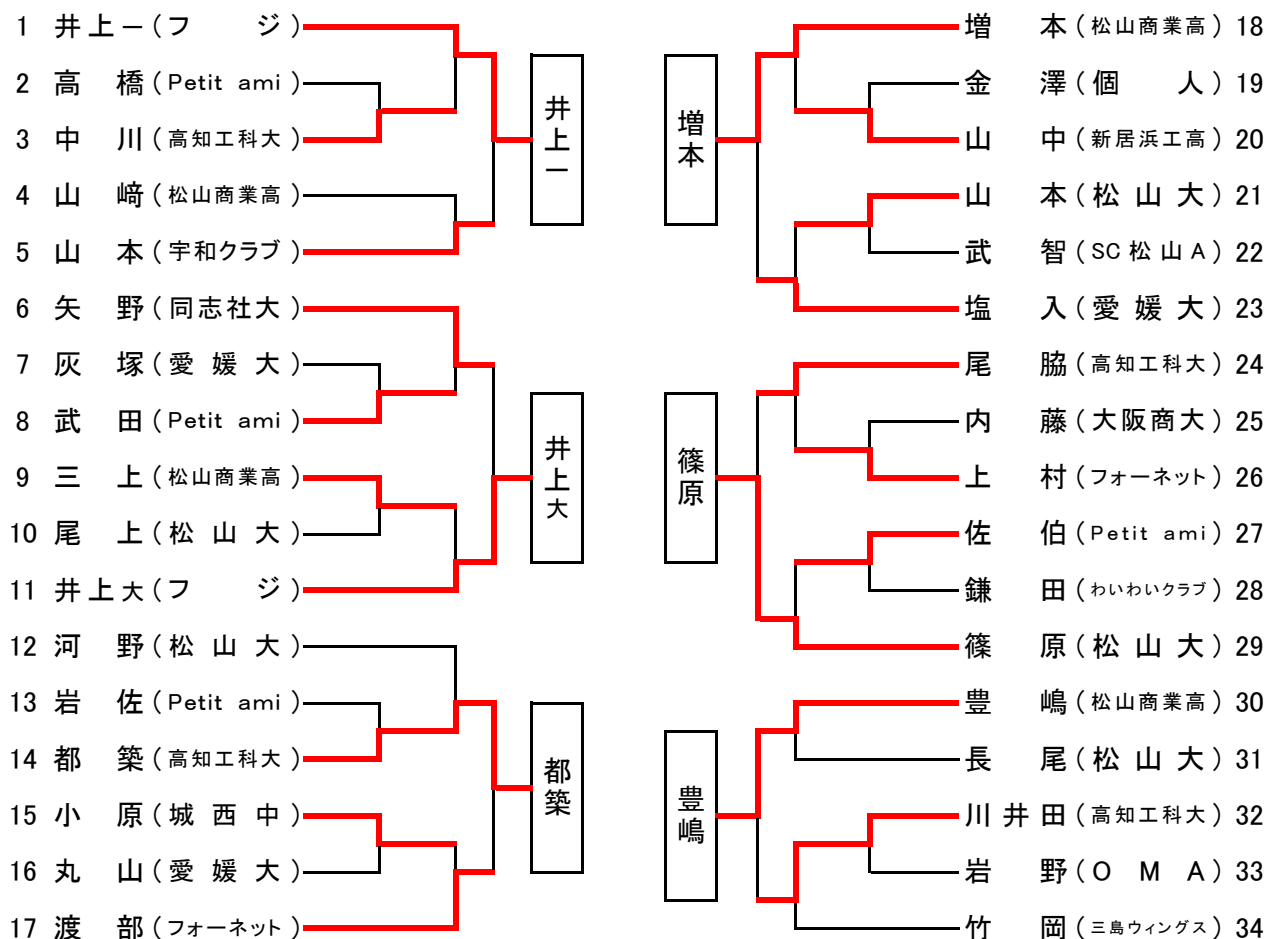

平成30年度全日本卓球選手権大会(一般の部)愛媛県予選

平成30年9月9日(日)

松山市総合コミュニティセンター体育館(サブアリーナ)

【男子シングルス】

	選手名 (所属)	井上大	増本	篠原	都築	豊嶋	井上一	勝敗	勝点	順位
1	井上大 (フジ)		○ 9・-5・8・8	× 1-3	○ 5・2・-8・9	○ 8・9・6	× 1-3	3勝2敗	8	2
2	増本 (松山商業高)	× 1-3		○ 8・8・7	○ 5・12・5	○ 6・-9・4・9	× 2-3	3勝2敗	8	3
3	篠原 (松山大)	○ -9・7・10・8	× 0-3		○ -11・8・-3・13・ 9	× 2-3	× 0-3	2勝3敗	7	5
4	都築 (高知工科大)	× 1-3	× 0-3	× 2-3		× 1-3	× 0-3	0勝5敗	5	6
5	豊嶋 (松山商業高)	× 0-3	× 1-3	○ 8・8・-10・-6・9	○ -4・8・10・3		× 1-3	2勝3敗	7	4
6	井上一 (フジ)	○ -8・5・2・5	○ -5・-8・10・6・8	○ 12・3・5	○ 5・7・4	○ -5・4・6・8		5勝0敗	10	1

※推薦の中村圭介(フジ)と1~3位の井上一輝(フジ)・井上大輝(フジ)・増本時祥(松山商業高校)が全日本選手権大会に出場

平成30年度全日本卓球選手権大会(一般の部)愛媛県予選

平成30年9月9日(日)

松山市総合コミュニティセンター体育館(サブアリーナ)

【女子シングルス】

	選手名 (所属)	長尾	鳥居	松田	木塚	久松	山地	勝敗	勝点	順位
1	長尾 (愛媛銀行)		×	×	○	○	○	3勝2敗	8	2
2	鳥居 (愛媛銀行)	○		○	×	○	○	4勝1敗	9	1
3	松田 (日本大)	○	×		×	×	×	1勝4敗	6	5
4	木塚 (済美高)	×	○	○		○	×	3勝2敗	8	4
5	久松 (愛媛銀行)	×	×	○	×		×	1勝4敗	5	6
6	山地 (愛媛銀行)	×	×	○	○	○		3勝2敗	8	3