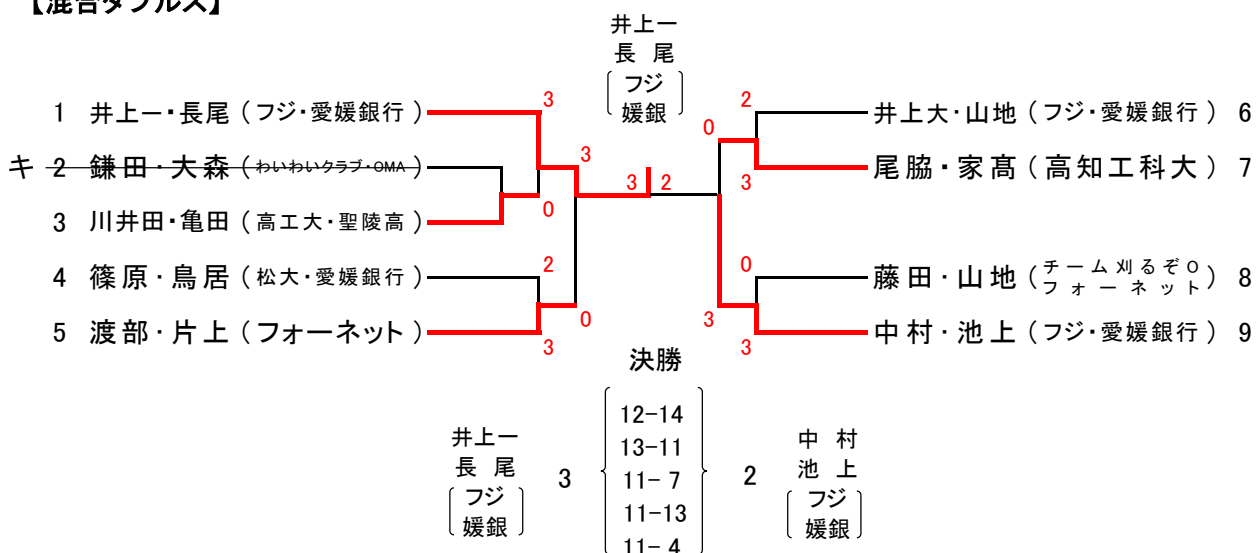

【混合ダブルス】

※1位の井上一輝(フジ)・中尾美佳(愛媛銀行)が全日本選手権に出場