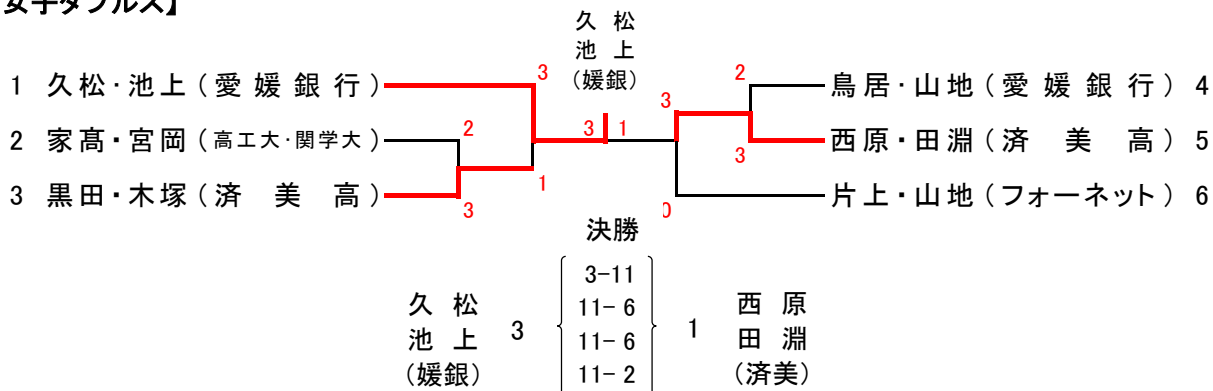

※推薦の池上玲子(愛媛銀行)・前瀧初音(愛媛銀行)及び1~3位の鳥居夕華(愛媛銀行)・長尾美佳(愛媛銀行)・山地理穂(愛媛銀行)が全日本選手権大会に出場

平成30年度全日本卓球選手権大会(一般の部)愛媛県予選

平成30年9月8日(土)

松山市総合コミュニティーセンター体育館(サブアリーナ)

【男子ダブルス】

※1位の井上一輝・中村圭介(フジ)が全日本選手権大会に出場

【女子ダブルス】

※推薦の長尾美佳・前瀧初音(愛媛銀行)と1位の久松亜由実・池上玲子(愛媛銀行)が全日本選手権大会に出場