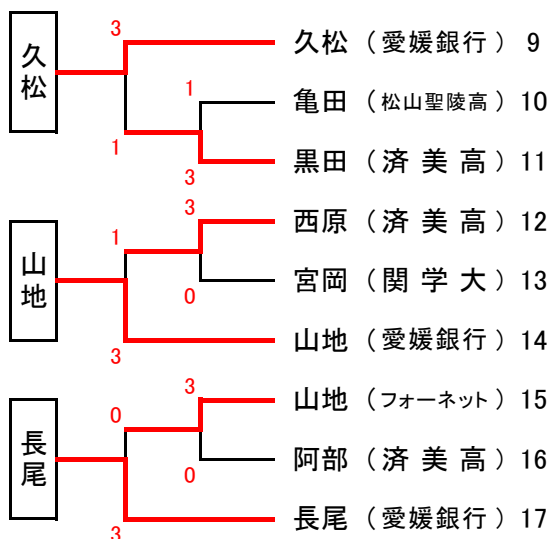

平成30年度全日本卓球選手権大会(一般の部)愛媛県予選

平成30年9月9日(日)

松山市総合コミュニティセンター体育館(サブアリーナ)

【男子シングルス】

	選手名 (所属)	井上大	増本	篠原	都築	豊嶋	井上一	勝敗	勝点	順位
1	井上大 (フジ)		○ 9・-5・8・8	× 1-3	○ 5・2・-8・9	○ 8・9・6	× 1-3	3勝2敗	8	2
2	増本 (松山商業高)	× 1-3		○ 8・8・7	○ 5・12・5	○ 6・-9・4・9	× 2-3	3勝2敗	8	3
3	篠原 (松山大)	○ -9・7・10・8	× 0-3		○ -11・8・-3・13・ 9	× 2-3	× 0-3	2勝3敗	7	5
4	都築 (高知工科大)	× 1-3	× 0-3	× 2-3		× 1-3	× 0-3	0勝5敗	5	6
5	豊嶋 (松山商業高)	× 0-3	× 1-3	○ 8・8・-10・-6・9	○ -4・8・10・3		× 1-3	2勝3敗	7	4
6	井上一 (フジ)	○ -8・5・2・5	○ -5・-8・10・6・8	○ 12・3・5	○ 5・7・4	○ -5・4・6・8		5勝0敗	10	1

※推薦の中村圭介(フジ)と1~3位の井上一輝(フジ)・井上大輝(フジ)・増本時祥(松山商業高校)が全日本選手権大会に出場

平成30年度全日本卓球選手権大会(一般の部)愛媛県予選

平成30年9月9日(日)

松山市総合コミュニティセンター体育館(サブアリーナ)

【女子シングルス】

	選手名 (所属)	長尾	鳥居	松田	木塚	久松	山地	勝敗	勝点	順位
1	長尾 (愛媛銀行)		×	×	○	○	○	3勝2敗	8	2
2	鳥居 (愛媛銀行)	○		○	×	○	○	4勝1敗	9	1
3	松田 (日本大)	○	×		×	×	×	1勝4敗	6	5
4	木塚 (済美高)	×	○	○		○	×	3勝2敗	8	4
5	久松 (愛媛銀行)	×	×	○	×		×	1勝4敗	5	6
6	山地 (愛媛銀行)	×	×	○	○	○		3勝2敗	8	3