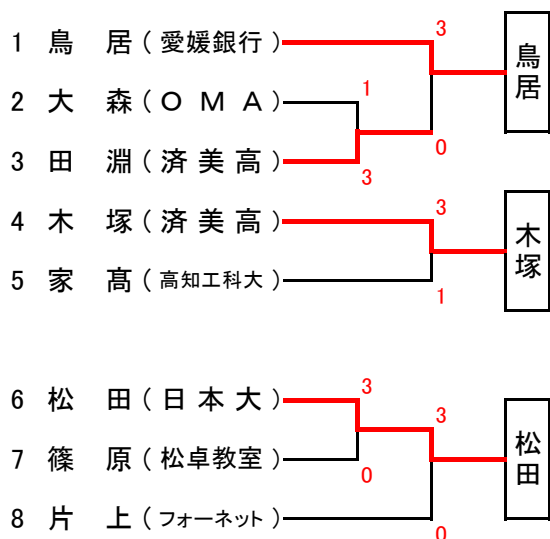

平成30年度全日本卓球選手権大会(一般の部)愛媛県予選

平成30年9月9日(日)

松山市総合コミュニティセンター体育館(サブアリーナ)

【男子シングルス】

	選手名 (所属)	井上大	増本	篠原	都築	豊嶋	井上一	勝敗	勝点	順位
1	井上大 (フジ)		○ 9・-5・8・8	× 1-3	○ 5・2・-8・9	○ 8・9・6	× 1-3	3勝2敗	8	2
2	増本 (松山商業高)	× 1-3		○ 8・8・7	○ 5・12・5	○ 6・-9・4・9	× 2-3	3勝2敗	8	3
3	篠原 (松山大)	○ -9・7・10・8	× 0-3		○ -11・8・-3・13・ 9	× 2-3	× 0-3	2勝3敗	7	5
4	都築 (高知工科大)	× 1-3	× 0-3	× 2-3		× 1-3	× 0-3	0勝5敗	5	6
5	豊嶋 (松山商業高)	× 0-3	× 1-3	○ 8・8・-10・-6・9	○ -4・8・10・3		× 1-3	2勝3敗	7	4
6	井上一 (フジ)	○ -8・5・2・5	○ -5・-8・10・6・8	○ 12・3・5	○ 5・7・4	○ -5・4・6・8		5勝0敗	10	1

※推薦の中村圭介(フジ)と1~3位の井上一輝(フジ)・井上大輝(フジ)・増本時祥(松山商業高校)が全日本選手権大会に出場

平成30年度全日本卓球選手権大会(一般の部)愛媛県予選

平成30年9月9日(日)

松山市総合コミュニティセンター体育館(サブアリーナ)

【女子シングルス】

	選手名 (所属)	長尾	鳥居	松田	木塚	久松	山地	勝敗	勝点	順位
1	長尾 (愛媛銀行)		×	×	○	○	○	3勝2敗	8	2
2	鳥居 (愛媛銀行)	○		○	×	○	○	4勝1敗	9	1
3	松田 (日本大)	○	×		×	×	×	1勝4敗	6	5
4	木塚 (済美高)	×	○	○		○	×	3勝2敗	8	4
5	久松 (愛媛銀行)	×	×	○	×		×	1勝4敗	5	6
6	山地 (愛媛銀行)	×	×	○	○	○		3勝2敗	8	3