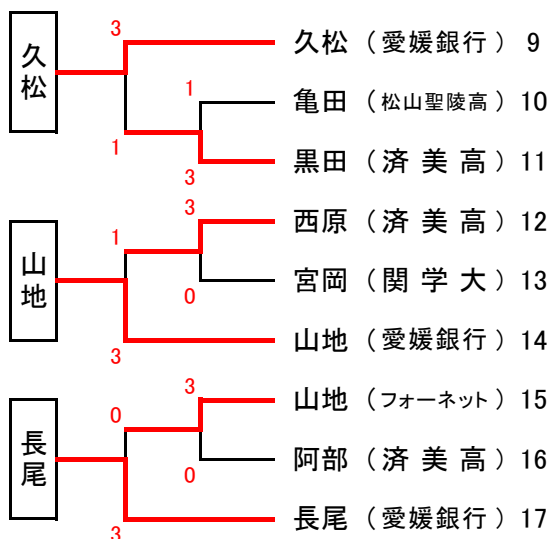

平成30年度全日本卓球選手権大会(一般の部)愛媛県予選

平成30年9月9日(日)

松山市総合コミュニティセンター体育館(サブアリーナ)

【男子シングルス】

	選手名 (所属)	井上大	増本	篠原	都築	豊嶋	井上一	勝敗	勝点	順位
1	井上大(フジ)		○ 9・-5・8・8	× 1-3	○ 5・2・-8・9	○ 8・9・6	× 1-3	3勝2敗	8	2
2	増本(松山商業高)	× 1-3		○ 8・8・7	○ 5・12・5	○ 6・-9・4・9	× 2-3	3勝2敗	8	3
3	篠原(松山大)	○ -9・7・10・8	× 0-3		○ -11・8・-3・13 9	× 2-3	× 0-3	2勝3敗	7	5
4	都築(高知工科大)	× 1-3	× 0-3	× 2-3		× 1-3	× 0-3	0勝5敗	5	6
5	豊嶋(松山商業高)	× 0-3	× 1-3	○ 8・8・-10・-6・9	○ -4・8・10・3		× 1-3	2勝3敗	7	4
6	井上一(フジ)	○ -8・5・2・5	○ -5・-8・10・6・8	○ 12・3・5	○ 5・7・4	○ -5・4・6・8		5勝0敗	10	1

※推薦の中村圭介(フジ)と1~3位の井上一輝(フジ)・井上大輝(フジ)・増本時祥(松山商業高校)が全日本選手権大会に出場

平成30年度全日本卓球選手権大会(一般の部)愛媛県予選

平成30年9月9日(日)

松山市総合コミュニティセンター体育館(サブアリーナ)

【女子シングルス】

	選手名 (所属)	長尾	鳥居	松田	木塚	久松	山地	勝敗	勝点	順位
1	長尾 (愛媛銀行)		×	×	○	○	○	3勝2敗	8	2
2	鳥居 (愛媛銀行)	○		○	×	○	○	4勝1敗	9	1
3	松田 (日本大)	○	×		×	×	×	1勝4敗	6	5
4	木塚 (済美高)	×	○	○		○	×	3勝2敗	8	4
5	久松 (愛媛銀行)	×	×	○	×		×	1勝4敗	5	6
6	山地 (愛媛銀行)	×	×	○	○	○		3勝2敗	8	3