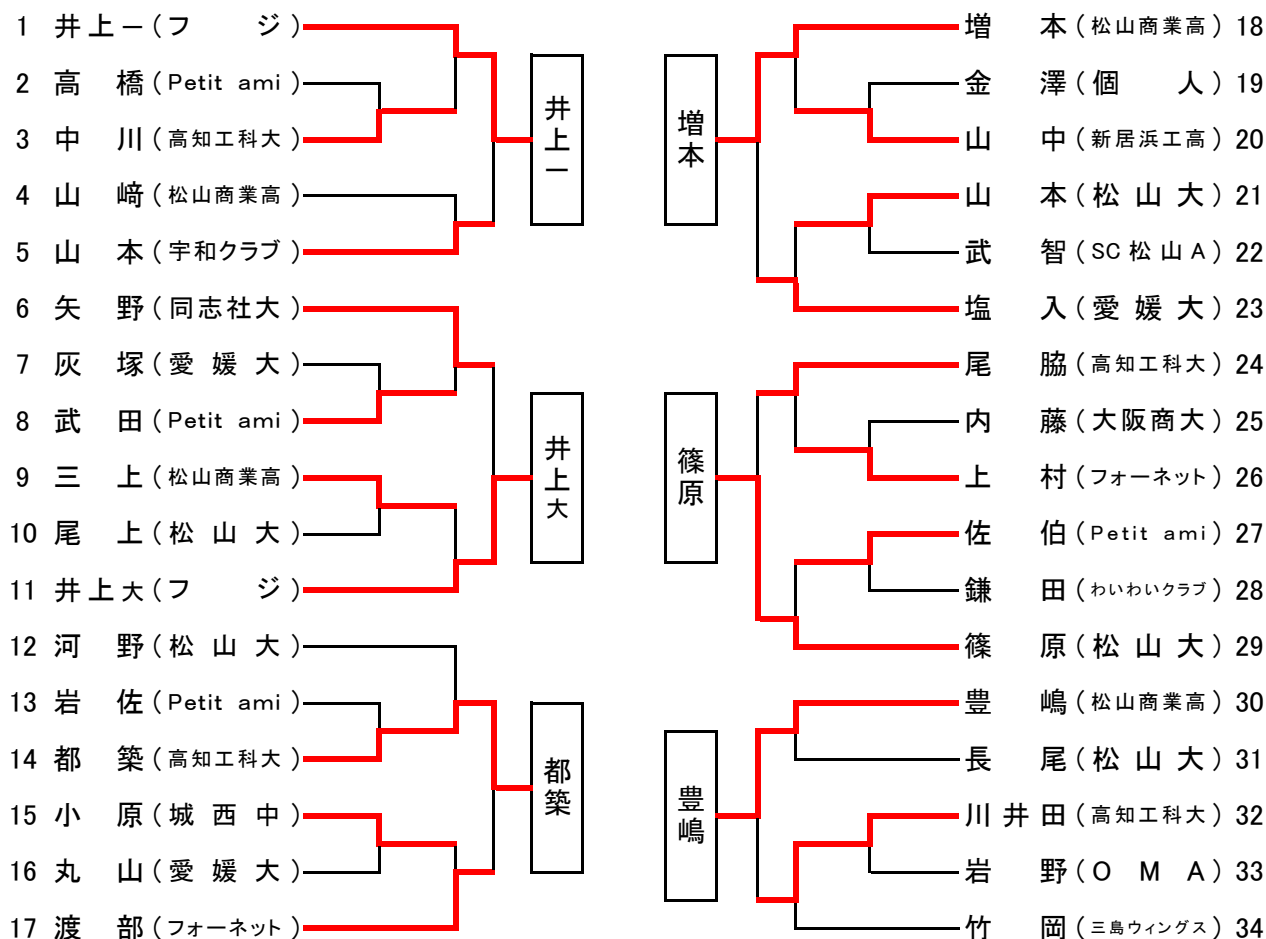

平成30年度全日本卓球選手権大会(一般の部)愛媛県予選

平成30年9月9日(日)

松山市総合コミュニティセンター体育館(サブアリーナ)

【男子シングルス】

	選手名 (所属)	井上大	増本	篠原	都築	豊嶋	井上一	勝敗	勝点	順位
1	井上大(フジ)		○ 9・-5・8・8	× 1-3	○ 5・2・-8・9	○ 8・9・6	× 1-3	3勝2敗	8	2
2	増本(松山商業高)	× 1-3		○ 8・8・7	○ 5・12・5	○ 6・-9・4・9	× 2-3	3勝2敗	8	3
3	篠原(松山大)	○ -9・7・10・8	× 0-3		○ -11・8・-3・13 9	× 2-3	× 0-3	2勝3敗	7	5
4	都築(高知工科大)	× 1-3	× 0-3	× 2-3		× 1-3	× 0-3	0勝5敗	5	6
5	豊嶋(松山商業高)	× 0-3	× 1-3	○ 8・8・-10・-6・9	○ -4・8・10・3		× 1-3	2勝3敗	7	4
6	井上一(フジ)	○ -8・5・2・5	○ -5・-8・10・6・8	○ 12・3・5	○ 5・7・4	○ -5・4・6・8		5勝0敗	10	1

※推薦の中村圭介(フジ)と1~3位の井上一輝(フジ)・井上大輝(フジ)・増本時祥(松山商業高校)が全日本選手権大会に出場

平成30年度全日本卓球選手権大会(一般の部)愛媛県予選

平成30年9月9日(日)

松山市総合コミュニティセンター体育館(サブアリーナ)

【女子シングルス】

	選手名 (所属)	長尾	鳥居	松田	木塚	久松	山地	勝敗	勝点	順位
1	長尾 (愛媛銀行)		×	×	○	○	○	3勝2敗	8	2
2	鳥居 (愛媛銀行)	○		○	×	○	○	4勝1敗	9	1
3	松田 (日本大)	○	×		×	×	×	1勝4敗	6	5
4	木塚 (済美高)	×	○	○		○	×	3勝2敗	8	4
5	久松 (愛媛銀行)	×	×	○	×		×	1勝4敗	5	6
6	山地 (愛媛銀行)	×	×	○	○	○		3勝2敗	8	3