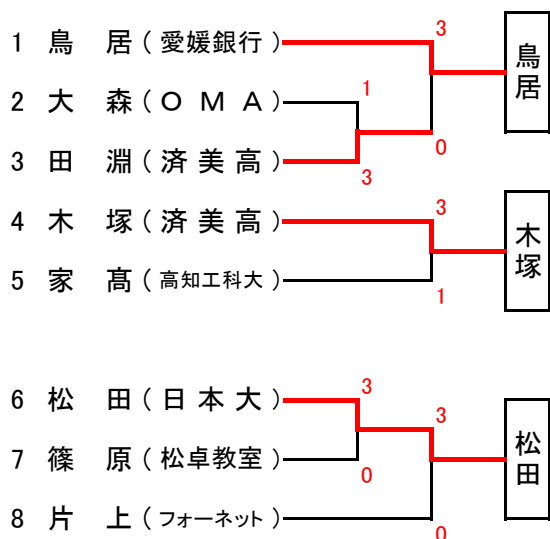

平成30年度全日本卓球選手権大会(一般の部)愛媛県予選

平成30年9月9日(日)

松山市総合コミュニティセンター体育館(サブアリーナ)

【男子シングルス】

	選手名 (所属)	井上大	増本	篠原	都築	豊嶋	井上一	勝敗	勝点	順位
1	井上大(フジ)		○ 9・-5・8・8	× 1-3	○ 5・2・-8・9	○ 8・9・6	× 1-3	3勝2敗	8	2
2	増本(松山商業高)	× 1-3		○ 8・8・7	○ 5・12・5	○ 6・-9・4・9	× 2-3	3勝2敗	8	3
3	篠原(松山大)	○ -9・7・10・8	× 0-3		○ -11・8・-3・13 9	× 2-3	× 0-3	2勝3敗	7	5
4	都築(高知工科大)	× 1-3	× 0-3	× 2-3		× 1-3	× 0-3	0勝5敗	5	6
5	豊嶋(松山商業高)	× 0-3	× 1-3	○ 8・8・-10・-6・9	○ -4・8・10・3		× 1-3	2勝3敗	7	4
6	井上一(フジ)	○ -8・5・2・5	○ -5・-8・10・6・8	○ 12・3・5	○ 5・7・4	○ -5・4・6・8		5勝0敗	10	1

※推薦の中村圭介(フジ)と1~3位の井上一輝(フジ)・井上大輝(フジ)・増本時祥(松山商業高校)が全日本選手権大会に出場

平成30年度全日本卓球選手権大会(一般の部)愛媛県予選

平成30年9月9日(日)

松山市総合コミュニティセンター体育館(サブアリーナ)

【女子シングルス】

	選手名 (所属)	長尾	鳥居	松田	木塚	久松	山地	勝敗	勝点	順位
1	長尾 (愛媛銀行)		×	×	○	○	○	3勝2敗	8	2
2	鳥居 (愛媛銀行)	○		○	×	○	○	4勝1敗	9	1
3	松田 (日本大)	○	×		×	×	×	1勝4敗	6	5
4	木塚 (済美高)	×	○	○		○	×	3勝2敗	8	4
5	久松 (愛媛銀行)	×	×	○	×		×	1勝4敗	5	6
6	山地 (愛媛銀行)	×	×	○	○	○		3勝2敗	8	3