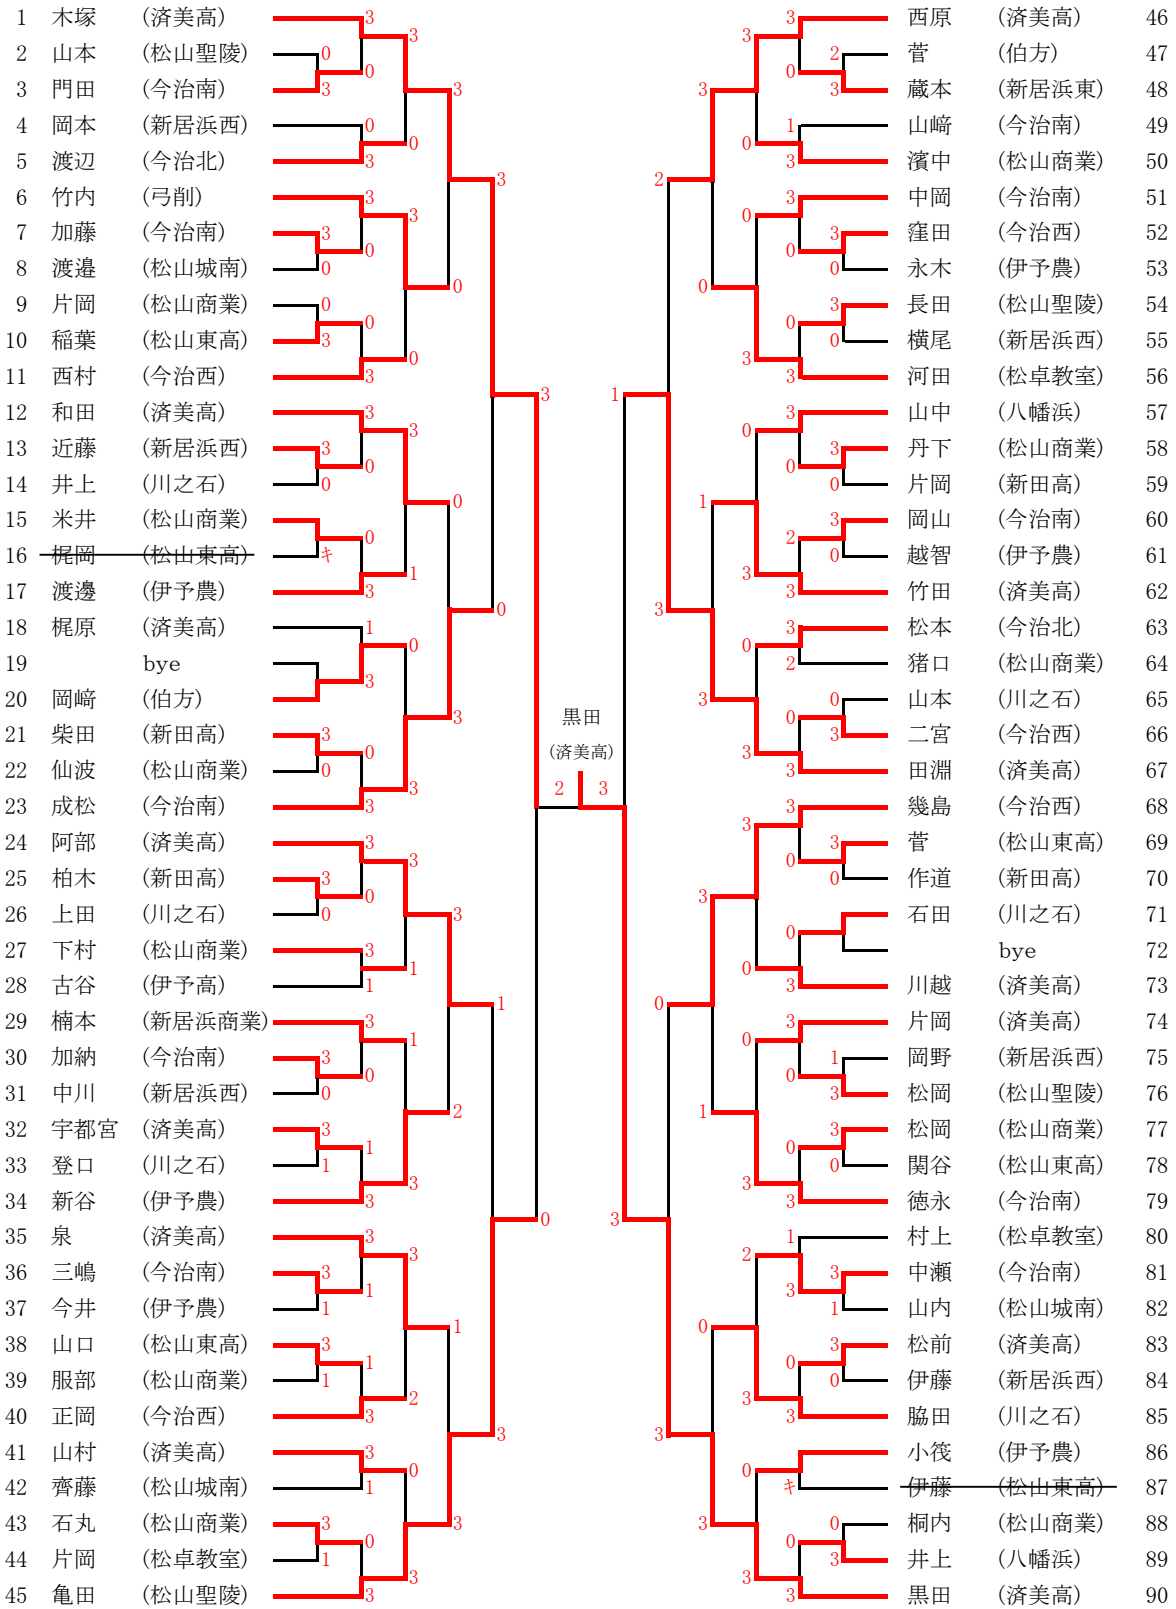

女子シングルス

【決勝】

木塚 2 (済美高)	}	11-9	3 黒田 (済美高)
		11-9	
		10-12	
		7-11	
		4-11	

【準決勝】

木塚 3 (済美高)	}	12-10	0 亀田 (松山聖陵)
		11-8	
		12-8	
		12-10	

【準決勝】

田淵 1 (済美高)	}	5-11	3 黒田 (済美高)
		11-8	
		8-11	
		8-11	
		8-11	