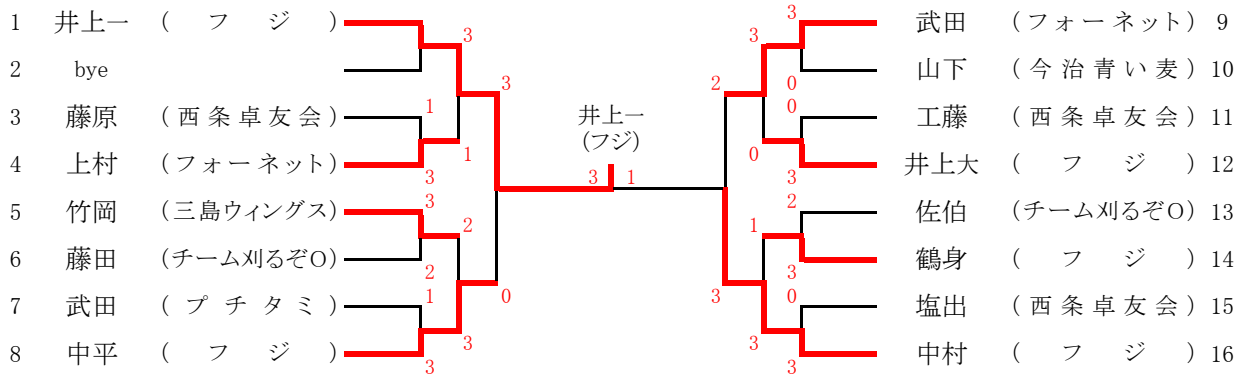

第52回全日本社会人卓球選手権大会県予選会

平成30年6月16日
西条市総合体育館

① 男子シングルス(4) 上位4人が全国大会出場

決勝戦

3位決定戦

③ 男子ダブルス(2) ベスト4のペアで代表決定リーグ戦を行い、上位2組が全国大会出場

◎代表決定リーグ戦

*リーグ戦の試合順は、同チームのペアがあればその試合を優先して実行し、その後は抽選により順番を決める。