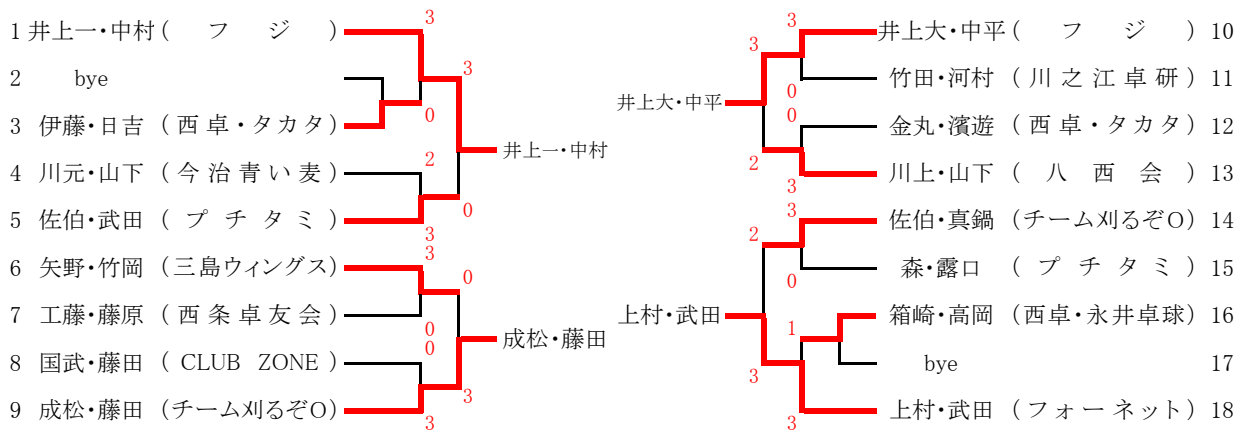

第52回全日本社会人卓球選手権大会県予選会

平成30年6月16日
西条市総合体育館

① 男子シングルス(4) 上位4人が全国大会出場

決勝戦

3位決定戦

③ 男子ダブルス(2) ベスト4のペアで代表決定リーグ戦を行い、上位2組が全国大会出場

◎代表決定リーグ戦

*リーグ戦の試合順は、同チームのペアがあればその試合を優先して実行し、その後は抽選により順番を決める。