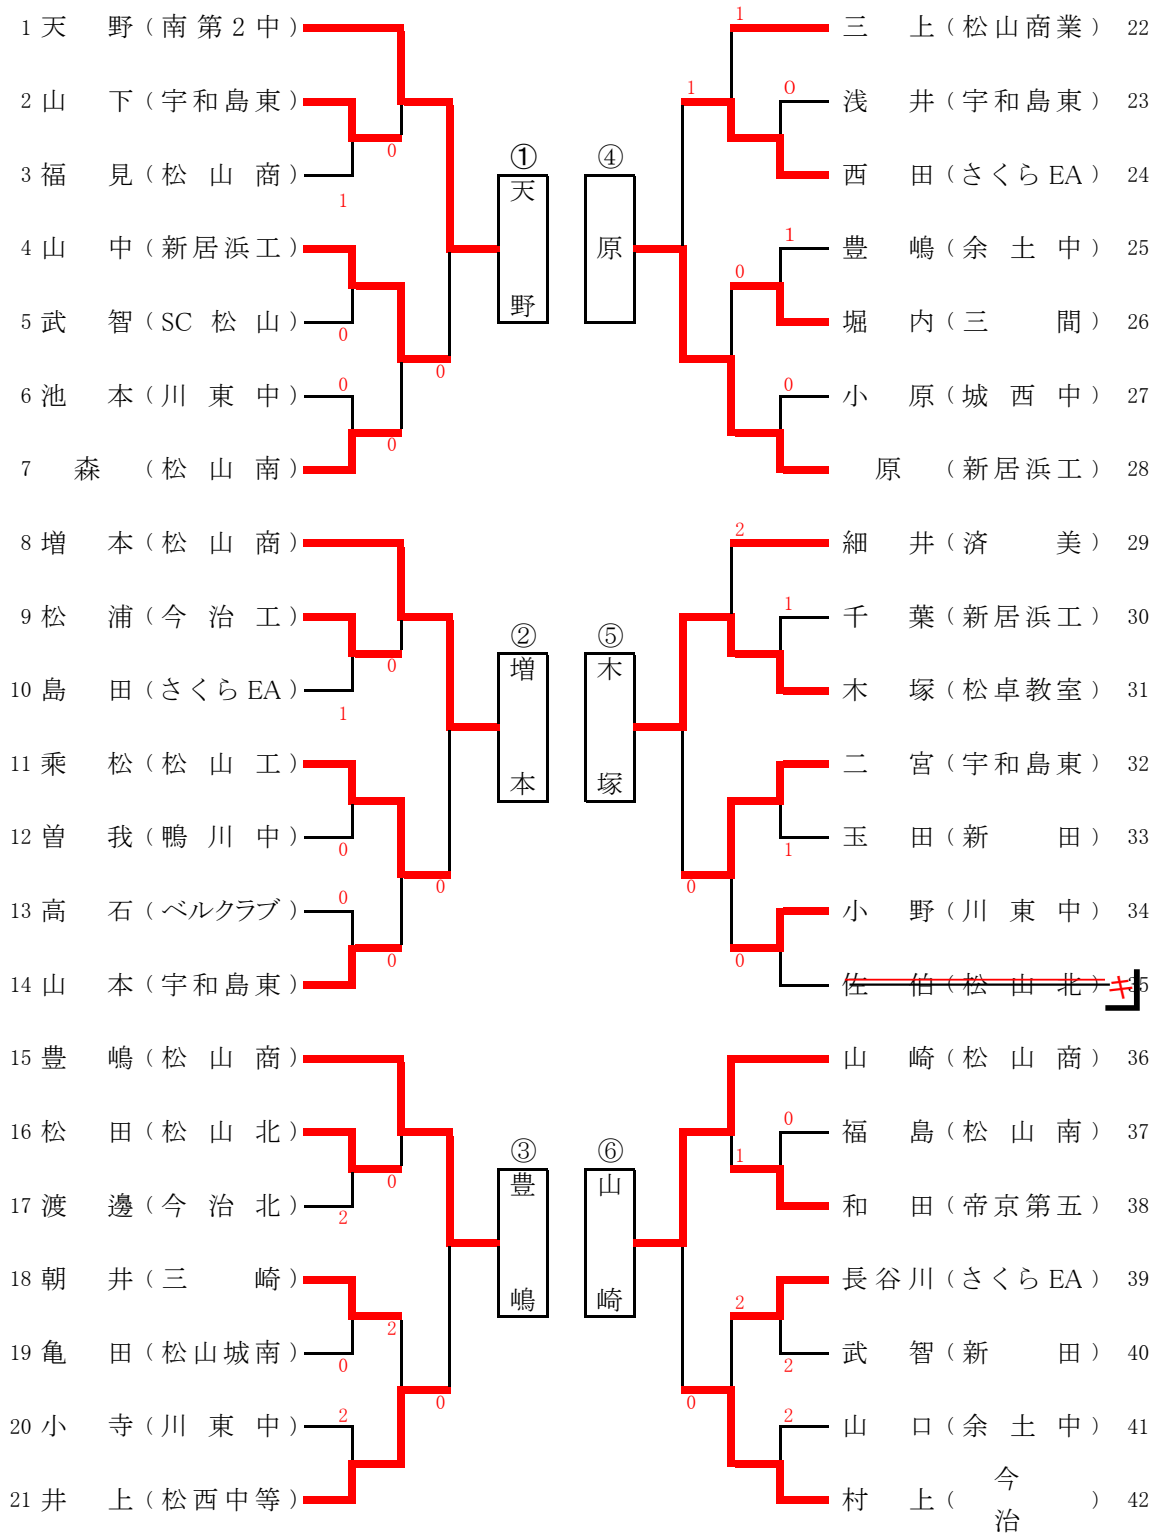

ジュニア男子シングルス

ジュニア女子シングルス

ジュニア(男子)リーグ戦

	① 天野 (南第二中)	② 増本 (松山商業)	③ 豊嶋 (松山商業)	④ 原 (新居浜工)	⑤ 木塚 (松卓教室)	⑥ 山崎 (松山商業)	勝	負	得点	順位
① 天野 (南第二中)	/	×	○	○	○	○	4	1	9	2
② 増本 (松山商業)	○	/	○	○	○	○	5	0	10	1
③ 豊嶋 (松山商業)	×	×	/	○	○	○	3	2	8	3
④ 原 (新居浜工)	×	×	×	/	×	×	0	5	5	6
⑤ 木塚 (松卓教室)	×	×	×	○	/	×	1	4	6	5
⑥ 山崎 (松山商業)	×	×	×	○	○	/	2	3	7	4

ジュニア(女子)リーグ戦

	① 黒田 (済美)	② 西原 (済美)	③ 徳田 (城西中)	④ 篠原 (松卓教室)	⑤ 天野 (SC松山)	⑥ 田中 (伊予農業)	勝	負	得点	順位
① 黒田 (済美)	/	○	○	×	×	○	3	2	8	3
② 西原 (済美)	×	/	×	×	○	○	2	3	7	4
③ 徳田 (城西中)	×	○	/	○	○	○	4	1	9	1
④ 篠原 (松卓教室)	○	○	×	/	○	○	4	1	9	2
⑤ 天野 (SC松山)	○	×	×	×	/	○	2	3	7	5
⑥ 田中 (伊予農業)	×	×	×	×	×	/	0	5	5	6

※同一得点の場合、直接対戦の結果による