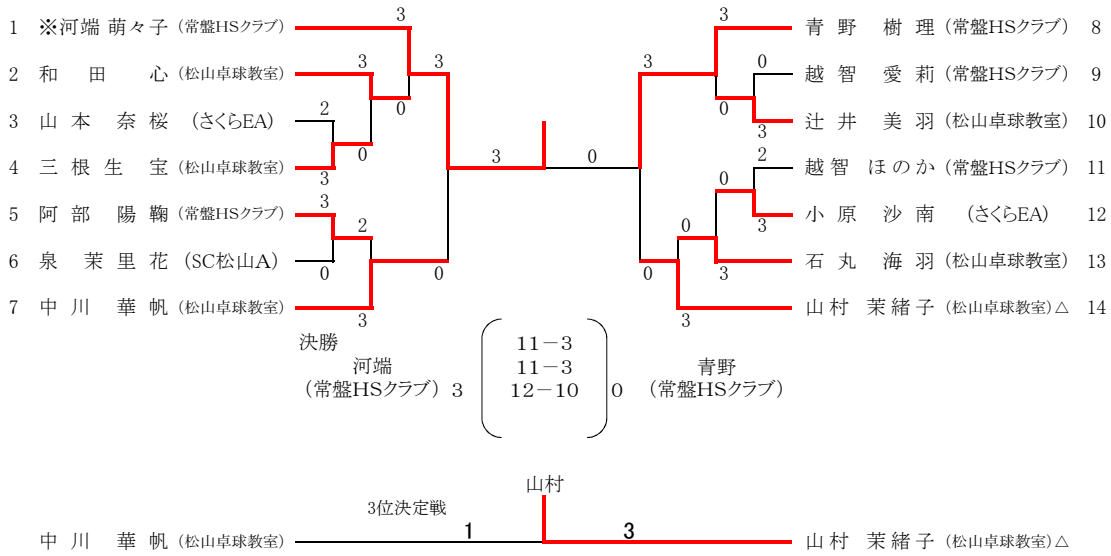

## 男子カブ(8+2)

推薦選手 月原(常盤HSクラブ)・武田(松山卓球教室)

## 男子バンビ(8)

令和元年度愛媛県卓球選手権大会(ホープス以下の部)兼四国卓球選手権大会愛媛県予選会  
 令和元年8月12日(月)  
 松山コミュニティセンター体育館

女子ホープス(8+2)

推薦者 河端(常盤HSクラブ)・山村(松山卓球教室)

女子カブ(8)

女子バンビ(8)