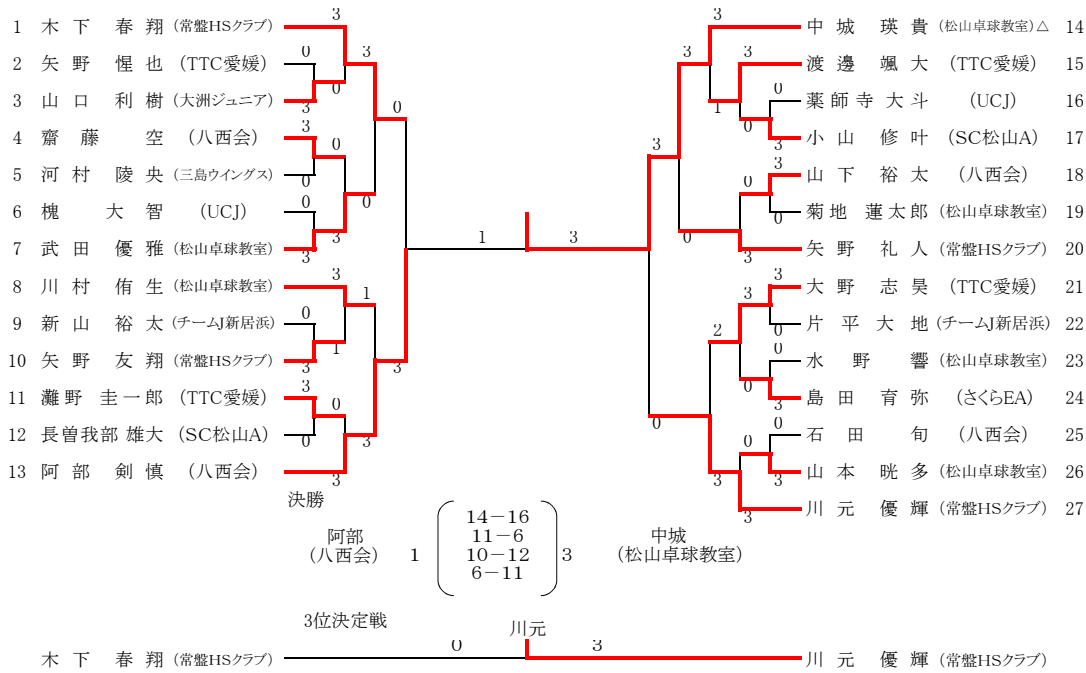

令和元年度愛媛県卓球選手権大会(ホープス以下の部)兼四国卓球選手権大会愛媛県予選会

令和元年8月12日(月)

松山コミュニティセンター体育館

男子ホープス(8+1)

推薦選手 中城(松山卓球教室)