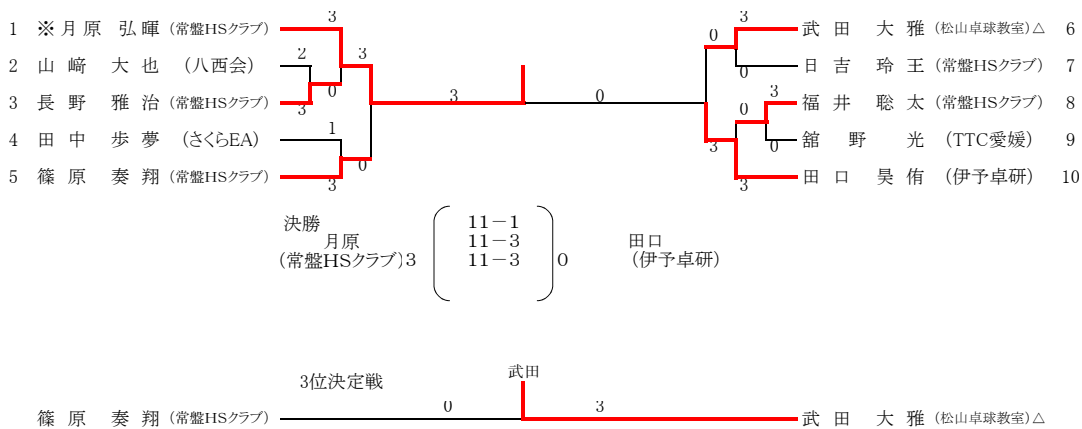

男子カブ(8+2)

推薦選手 月原(常盤HSクラブ)・武田(松山卓球教室)