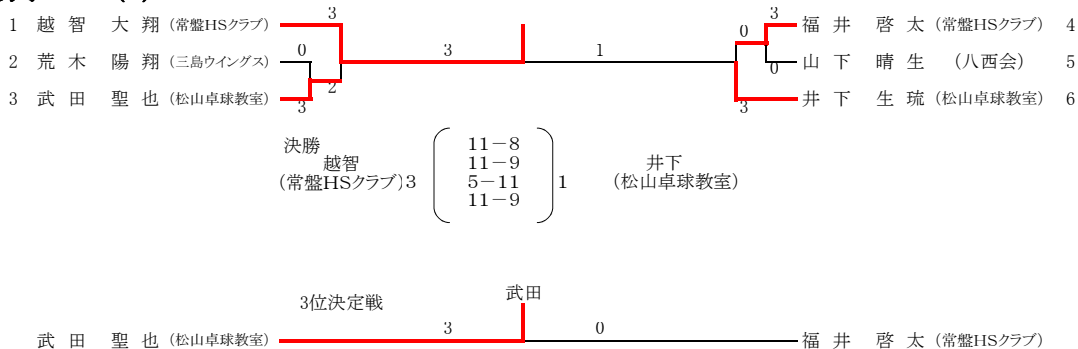

令和元年度愛媛県卓球選手権大会(ホープス以下の部)兼四国卓球選手権大会愛媛県予選会

令和元年8月12日(月)

松山コミュニティセンター体育館

男子ホープス(8+1)

推薦選手 中城(松山卓球教室)

男子カブ(8+2)

推薦選手 月原(常盤HSクラブ)・武田(松山卓球教室)

男子バンビ(8)