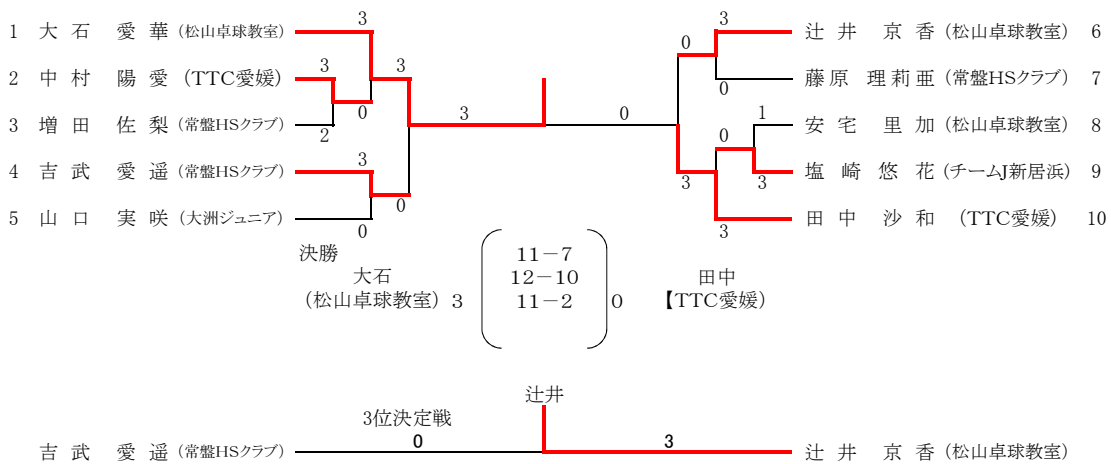

## 男子バンビ(8)

令和元年度愛媛県卓球選手権大会(ホープス以下の部)兼四国卓球選手権大会愛媛県予選会  
 令和元年8月12日(月)  
 松山コミュニティセンター体育館

女子ホープス(8+2)

推薦者 河端(常盤HSクラブ)・山村(松山卓球教室)

女子カブ(8)

女子バンビ(8)